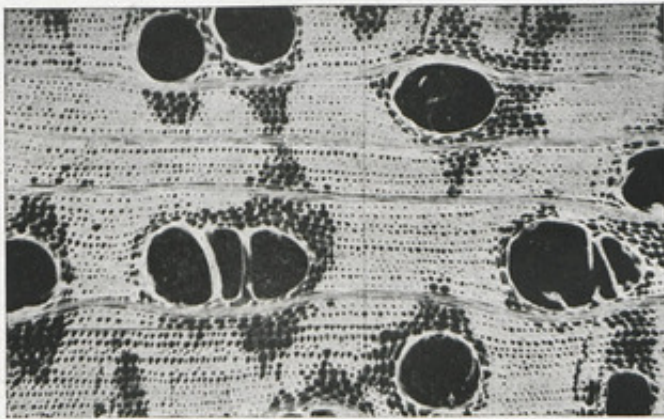

VIOLECE ZONÉ

Grossissement : 50 diamètres.

C. transversale.

C. tangentielle.

Violage zoné

Description

C. transversale et C. tangentielle

Informations

Base:

Bibliothèque numérique Manioc

Format:

image/jpeg

Mots clés

[COUPE MICROSCOPIQUE](#)

[FLORE](#)

[GUYANE FRANÇAISE](#)