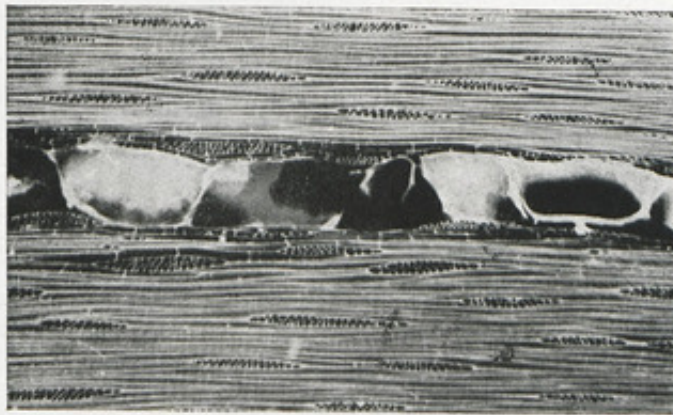

VIOLECE ZONÉ

Grossissement : 50 diamètres.

C. transversale.

C. tangentielle.

Violage zoné

Description

C. transversale et C. tangentielle

Informations

Base:

Bibliothèque numérique Manioc

Format:

image/jpeg

Mots clés

[COUPE MICROSCOPIQUE](#)

[FLORE](#)

[GUYANE FRANÇAISE](#)